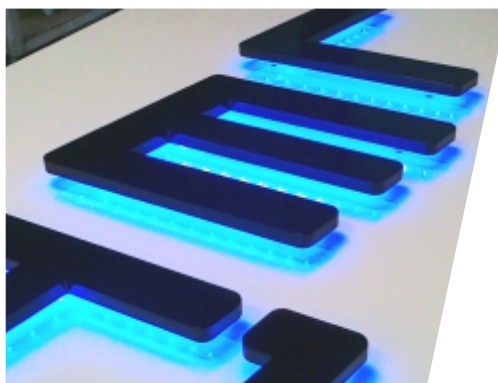

Skilte med backlight

Profiler:

LP3

LPFLEX™
LED

P3

m/ LED
neon

Type: Fritsiddende bogstaver med bagudrettet lys (corona).

Materiale, forside: Aluminium, rustfrit stål eller lystæt akryl.

Materiale, svøb: Aluminium, rustfrit stål eller lystæt akryl.

Materiale, bagside: Akryl.

Lyskilde: Dioder eller neon.

Dybde: 20-200mm.

Opsætning: Indendørs eller udendørs.

Bentzen®

Bentzen Signs A/S
Avedøreholmen 86
DK 2650 Hvidovre

T +45 3634 2000
F +45 3634 2001

info@bentzen.eu
www.bentzen.eu